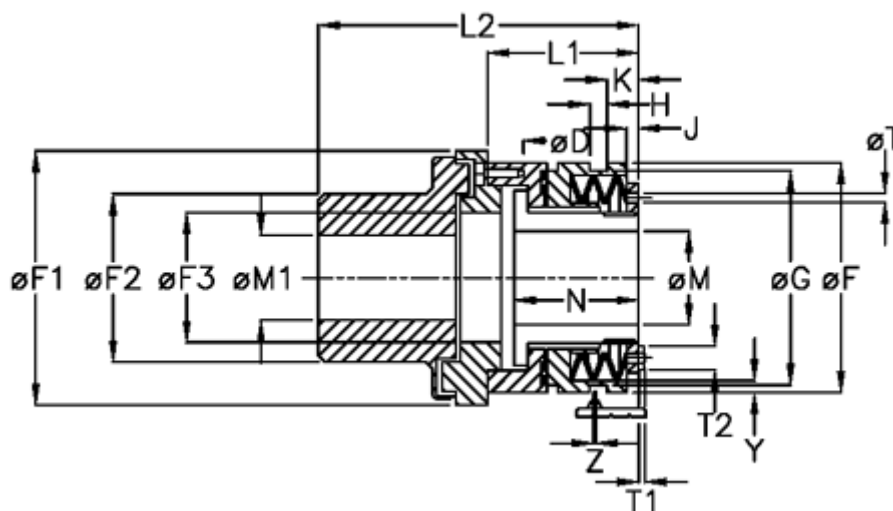

Varenummer: 46916543
 Beskrivelse: Sikkerhedskobling Safeguard D 65 L

Mål

D = 6xM12	K = 33.0	Tallerkenfjeder montering = 5x1L
F = 176	L1 = 113.5	Tallerkenfjeder udførelse = L - svær
F1 = 148	L2 = 242.5	Y = 2
F2 = 107	M1 max = 70	Z = 0.1
F3 = 90	M max = 65	
G = 170.0	M min = 30	
H = 9	T1 = 5.5	
J = 12.0	T2 = 13	